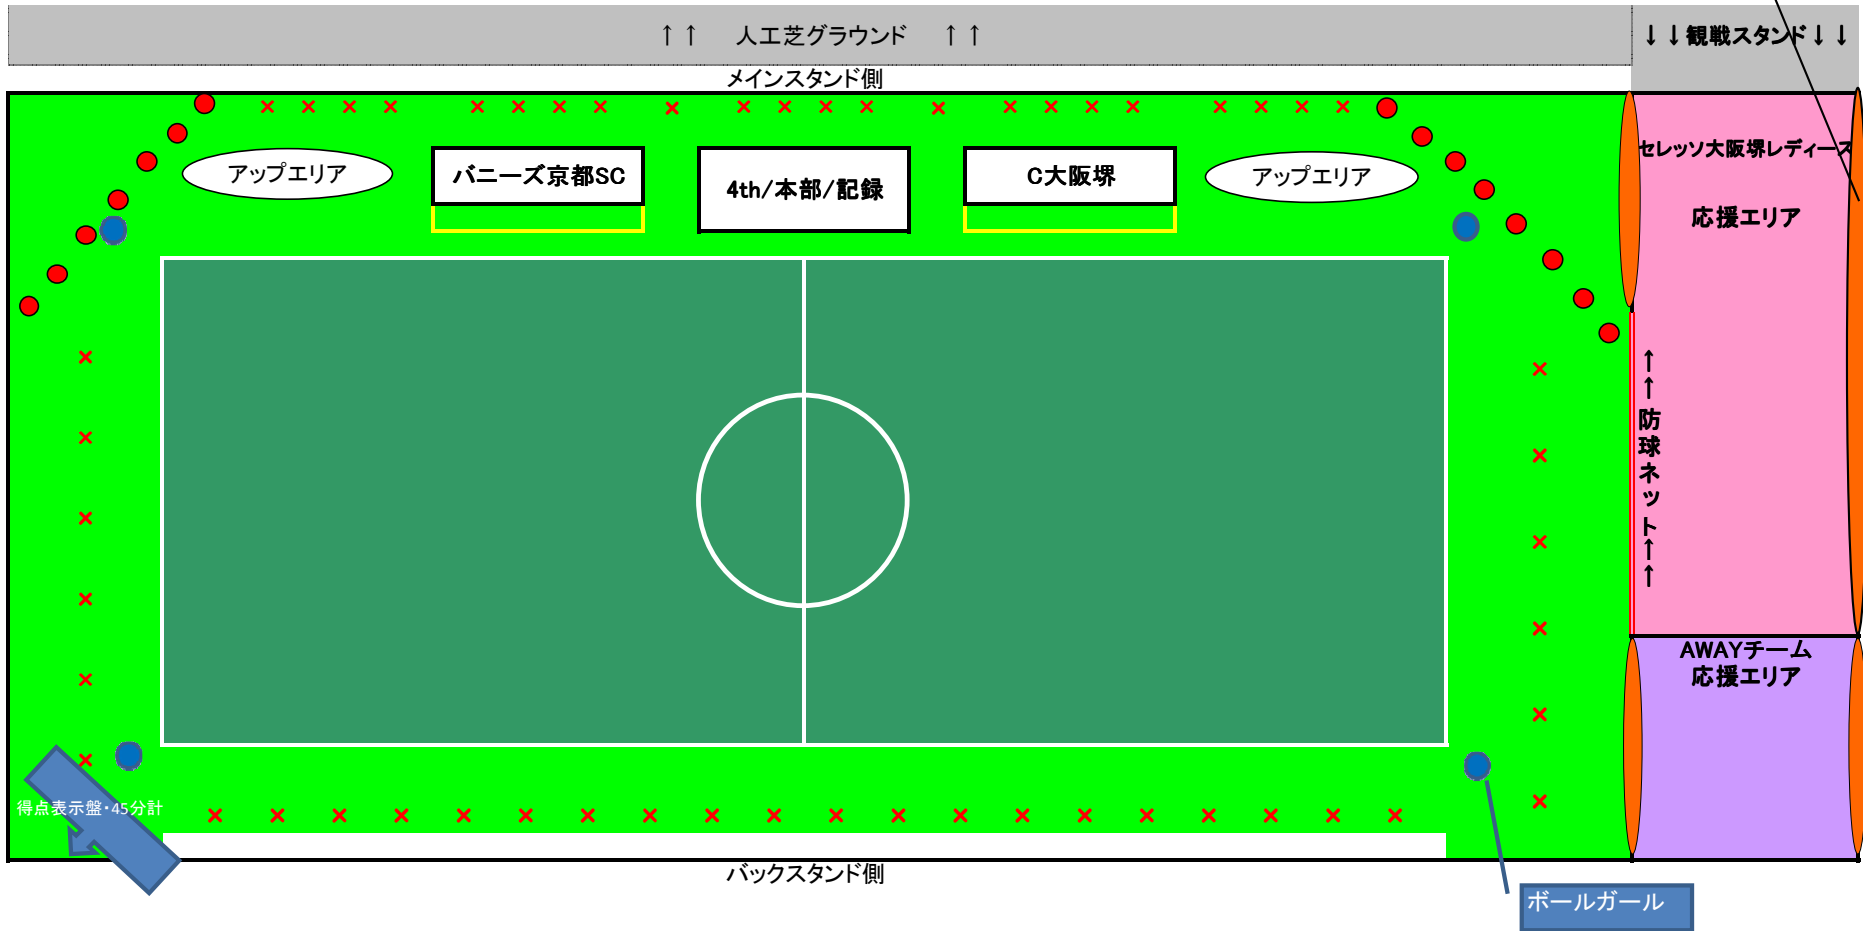

プレナスチャレンジリーグ2013[5月5日(日)セレッソ大阪堺レディース VS バニーズ京都SC]

横断幕掲出可能エリア

↓↓観戦スタンド↓↓

↑↑人工芝グラウンド↑↑

メインスタンド側

アップエリア

バニーズ京都SC

4th/本部/記録

C大阪堺

アップエリア

セレッソ大阪堺レディース

応援エリア

↑↑防球ネット↑↑

AWAYチーム

応援エリア

得点表示盤・45分計

バックスタンド側

ボールガール